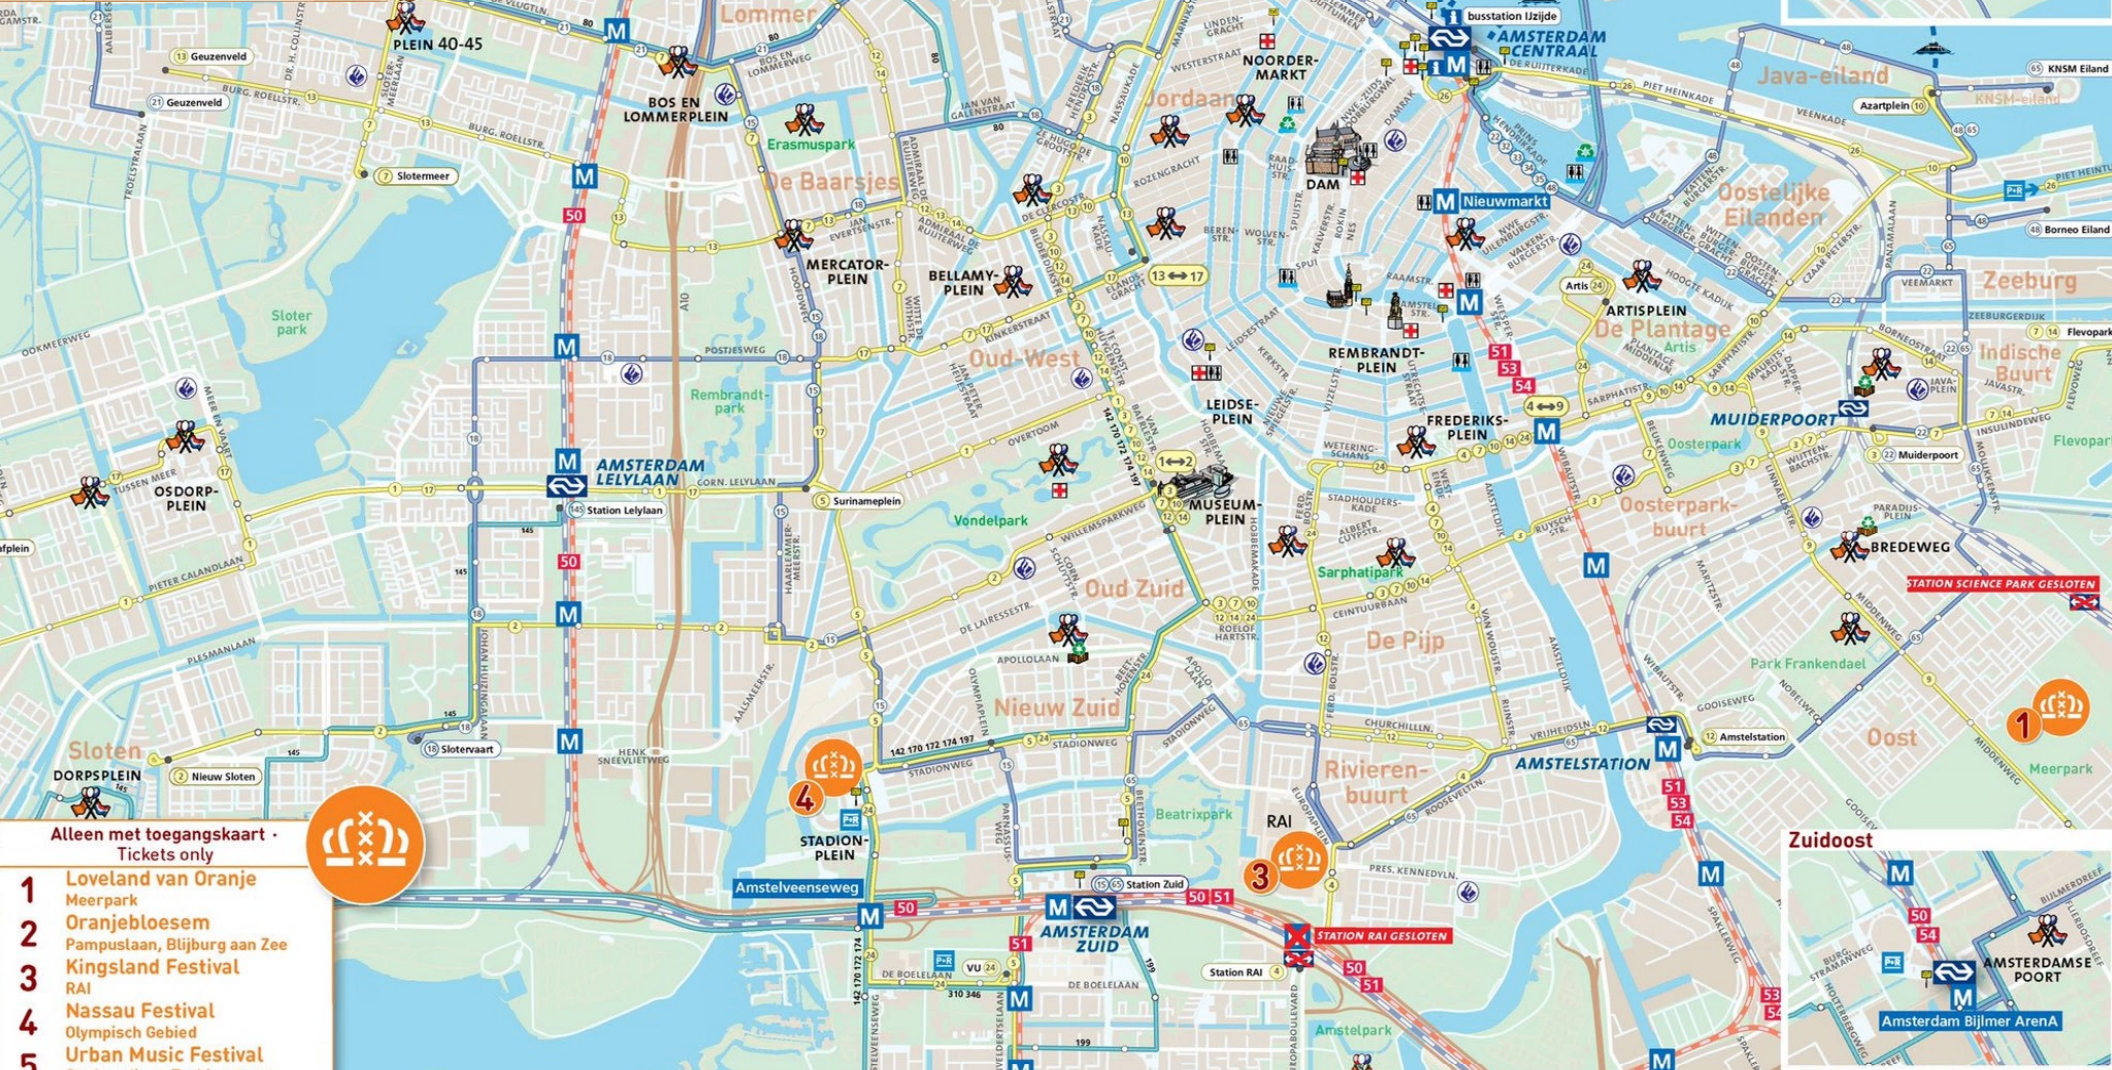

legenda · key

-  vrijmarkt · street market
-  festival met toegangskaart · festival ticket only
-  politiebureau · police station
-  EHBO post · first-aid post
-  treinstation · train station
-  metrostation · metro
-  P+R · Park and Ride
-  toiletten · toilets
-  toileteiland · toilet island
-  afvalboot · rubbish boat
-  informatieborden · information board
-  kringloopcontainer · recycle container
-  tram met halte · tram stop
-  GVB bus (stadsbus) · city bus
-  streekbus · regional bus

- Alleen met toegangskaart · Tickets only
- 1 Loveland van Oranje Meerpark
 - 2 Oranjebloesem Pampuslaan, Blijburg aan Zee
 - 3 Kingsland Festival RAI
 - 4 Nassau Festival Olympisch Gebied
 - 5 Urban Music Festival Stadspodium, Turbinestraat